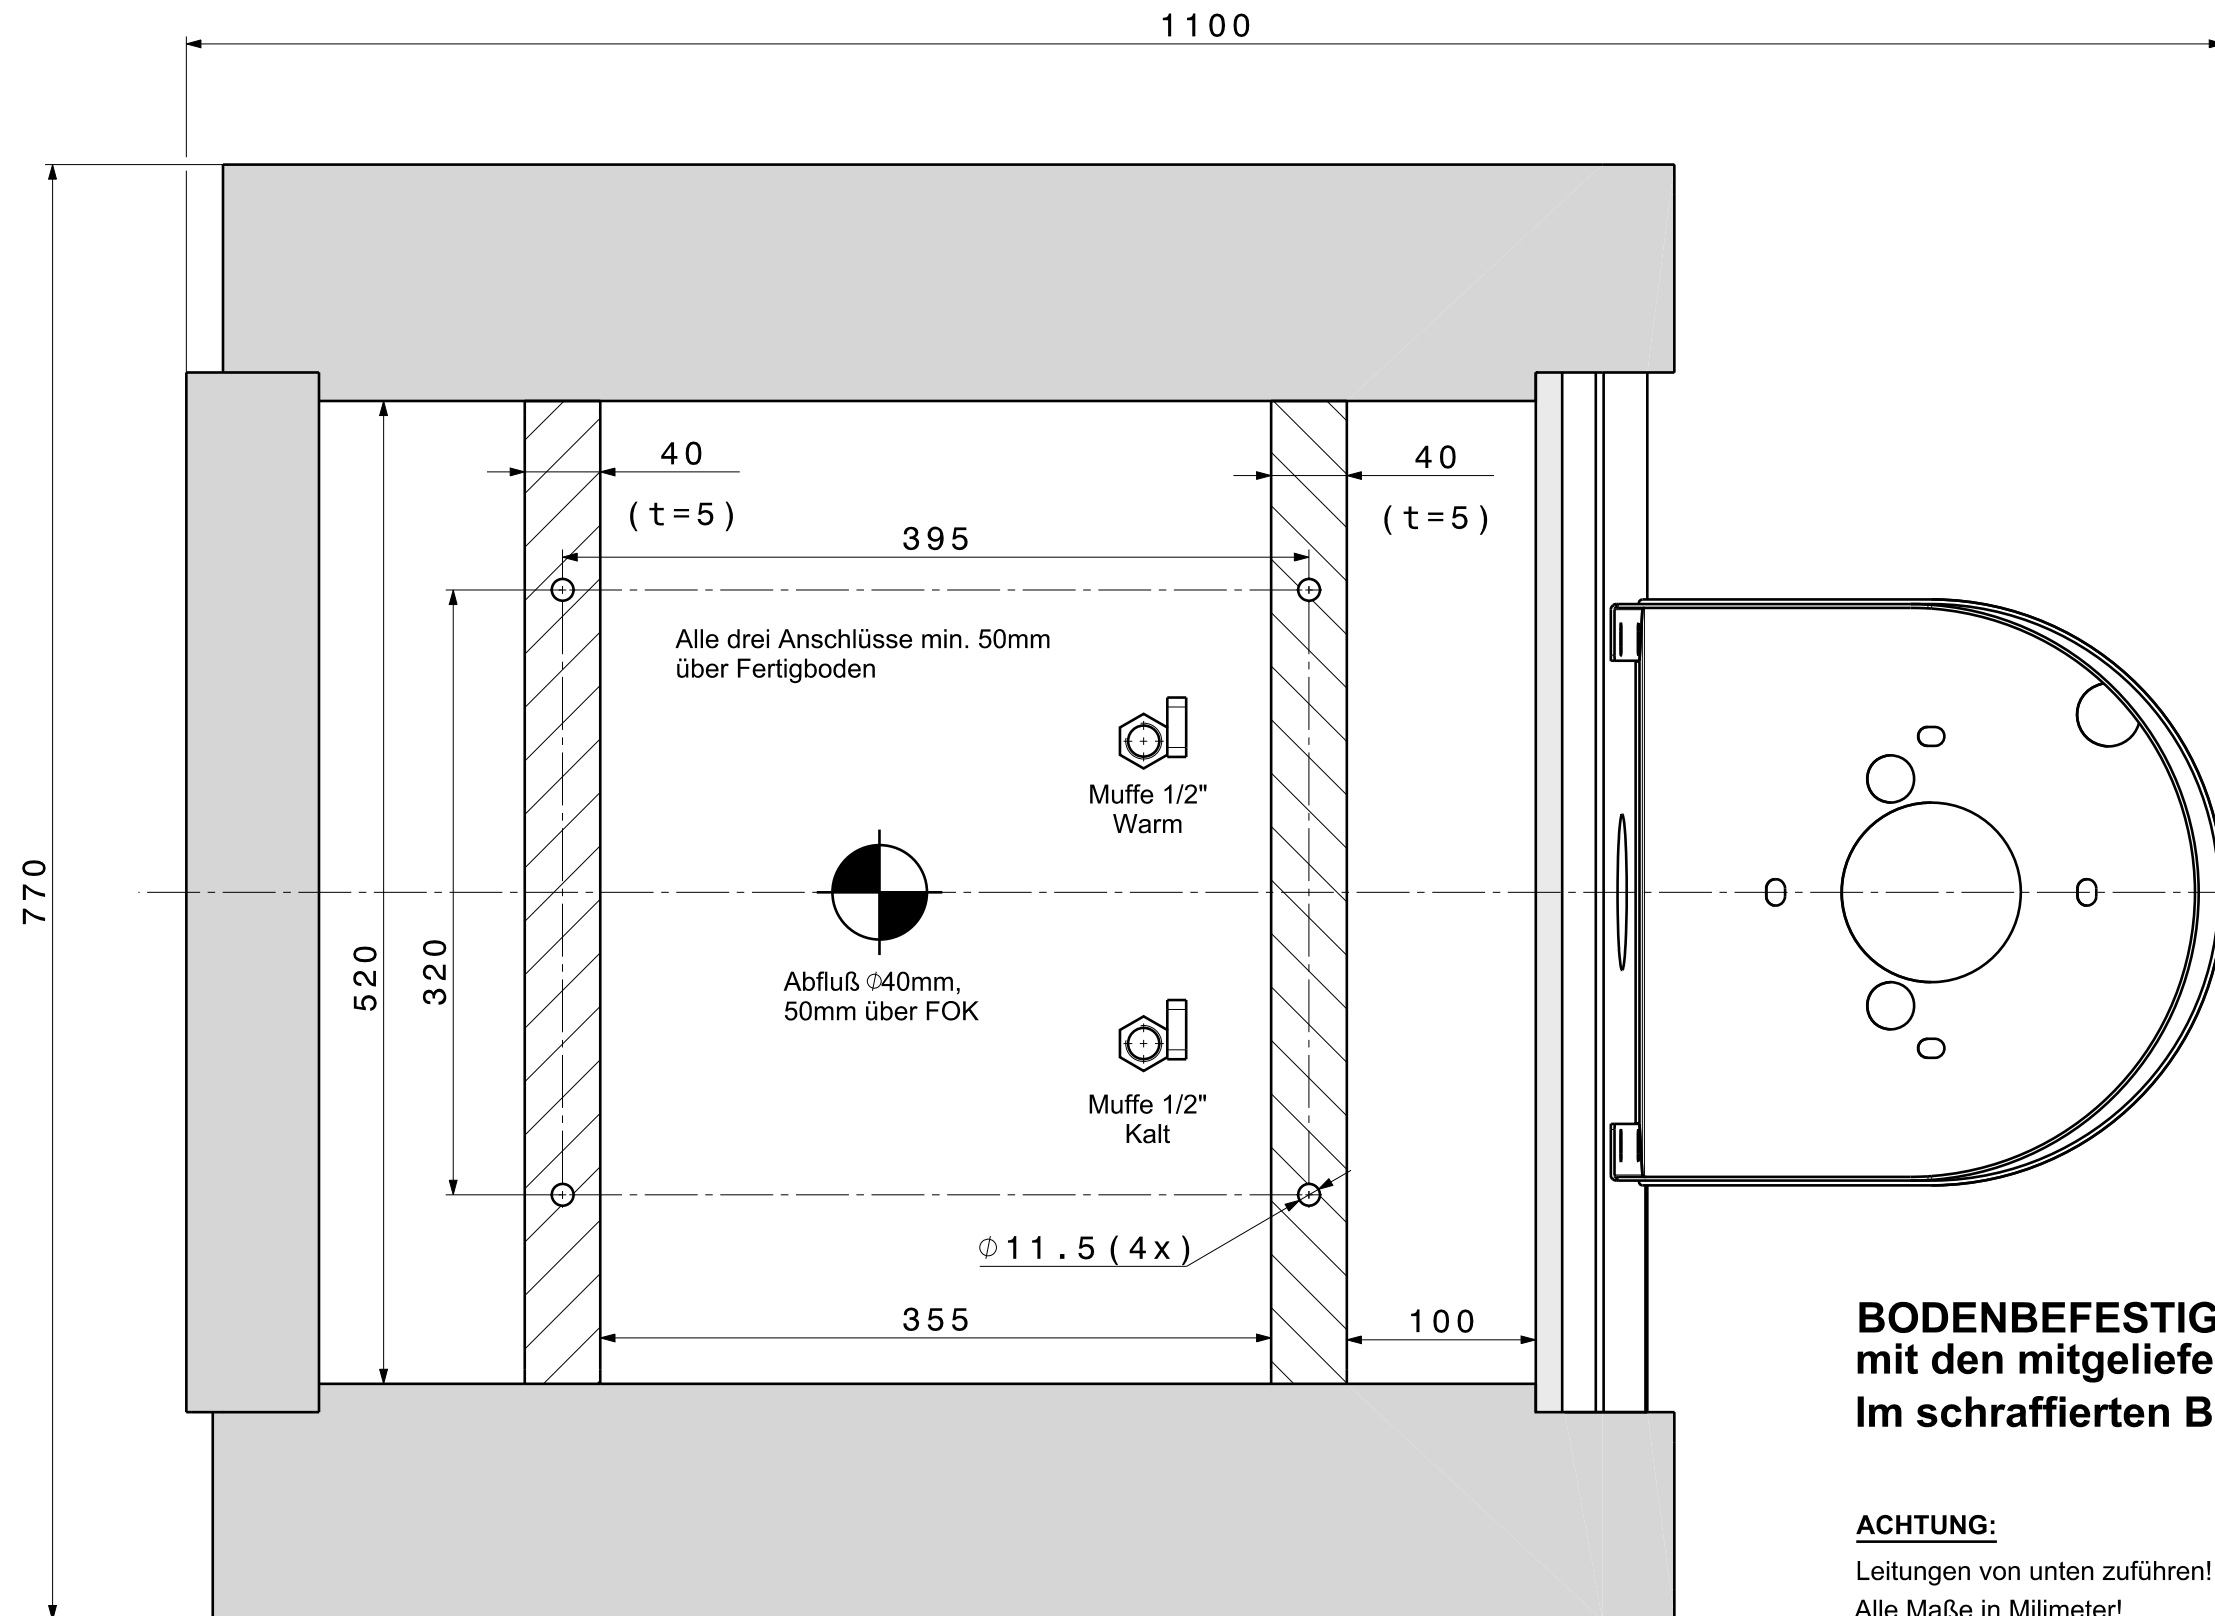

INSTALLATIONSSCHABLONE

für Waschanlage Lissy und Lilly

Martin Layer
Von-Gaisberg-Str. 48
74360 Ilsfeld-Helfenberg
Tel. 07062-972010
Fax. 07062-9720119

BODENBEFESTIGUNG
mit den mitgelieferten Fixanker - M10x90 (4x)
Im schraffierten Bereich keine Rohre verlegen!

ACHTUNG:

Leitungen von unten zuführen!
Alle Maße in Milimeter!