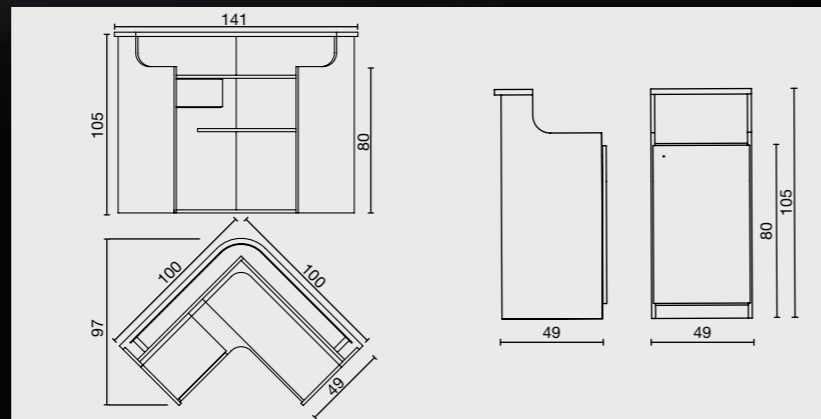

smart

Sky in photo:
vintage ash G4

Available in
50 SKY Colours

ACC/085

RD/216

RD/214

- Struttura in nobilitato bianco più sky e retroilluminazione LED • White melamine structure, plus LED backlighting and Sky Coloured front panel • Korpus in Laminat Dekor weiß, Frontblende mit Sky Bezugsstoff nach Wahl, umlaufende LED Beleuchtung • Estructura en laminado blanco con frontal tapizado en Sky e iluminación LED • Structure en bois stratifié blanc avec frontal en sky
- Structuur in wit melamine met skai afgewerkt front en LED verlichting.

RD/216

MATERIAL

STRUCTURE

WHITE

RD/210

RD/212

RD/214

RD/216